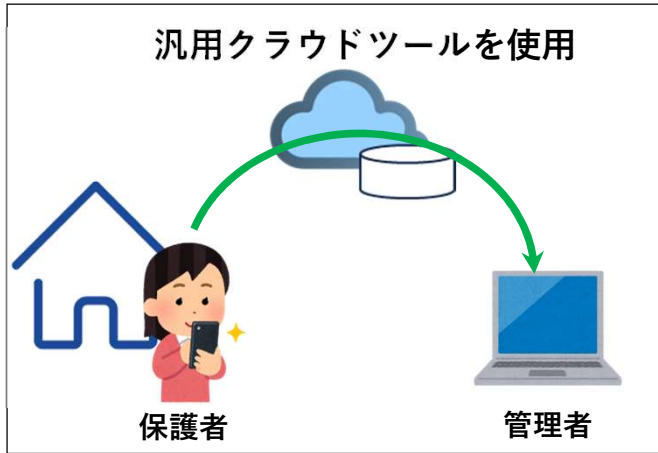

画面イメージと管理簿

(画面イメージ)

(管理簿イメージ)

お客さまに合った管理簿にカスタマイズ可能

スクールバス 乗降管理票 (登校)

2024年 1月 10日

バス名		3号車					
項目	ID	名前	乗車時間	降車時間	乗車予定バス停	乗車位置情報	備考
1	0000000001	大和 太郎	07:10	8:12	曙町三丁目	Google マップ位置情報	
2	0000000002	大和 次郎	07:16	8:13	朝日町二丁目	Google マップ位置情報	
3	0000000003	大和 三郎	07:20	8:12	市役所前	Google マップ位置情報	
4	0000000004	大和 五郎	07:35	8:11	旭橋前	Google マップ位置情報	
5	0000000005	大和 春子	07:35	8:12	旭橋前	Google マップ位置情報	
6	0000000006	大和 夏子	07:41	8:11	橋町七丁目	Google マップ位置情報	
7	0000000007	大和 秋子	07:52	8:11	区民会館前	Google マップ位置情報	
8	0000000008	大和 冬子	07:55	8:12	田部町一丁目	Google マップ位置情報	
9							
10							

※管理簿は別途

欠席連絡ツール