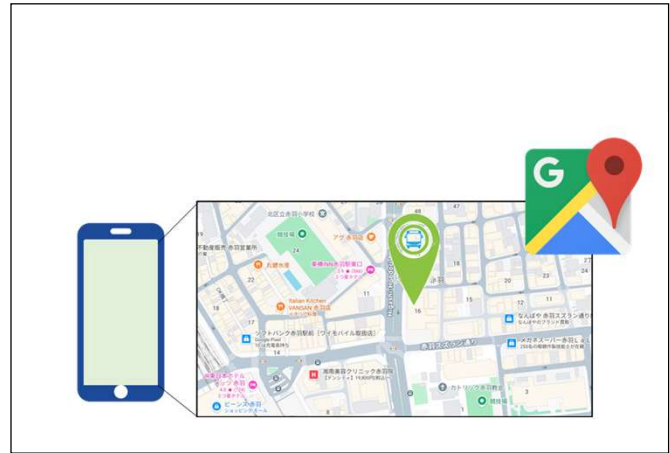

バス位置検索(オプション)